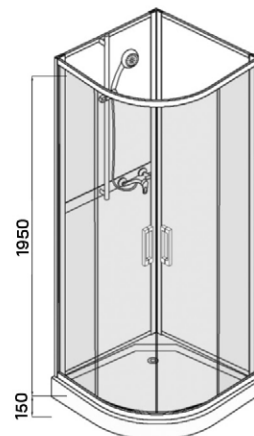

TINO
WALK-IN ZUHANYFAL