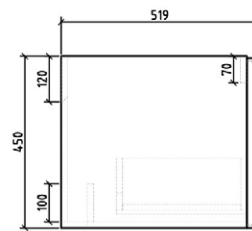

TRIPOLI MOSDÓSZEKRÉNY ÉS PORCELÁN TOP