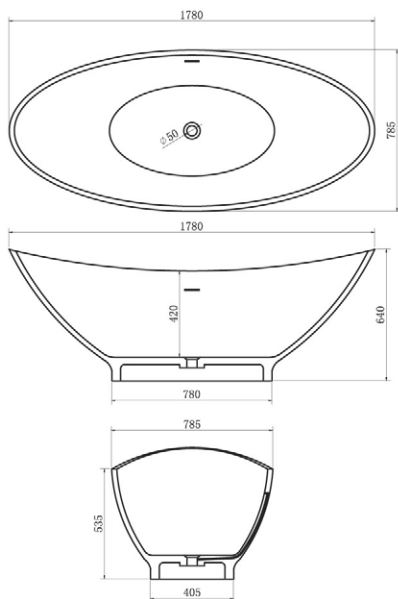

BLONDIE 60 MOSDÓSZEKRÉNY