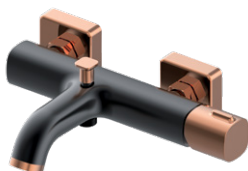

MELIORA KÁD CSAPTELEP

28,5 × 20 × 9 cm

- termosztátos
- gégecső és zuhanyfej nélkül

~~66 900 Ft~~
58 900 Ft | -12%