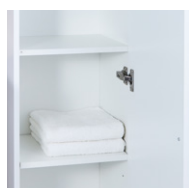

154 900 Ft
138 900 Ft | -10%

osztott
fiókbelső

állítható
belső polcok

magasfényű
lakozott
fehér felület

krómozott
acél fogantyúk

1 év garanciát vállalunk a fürdőszobabútorokra és tükrös sze krényekre.*

A bútorokat lapra szerelve szállítjuk.