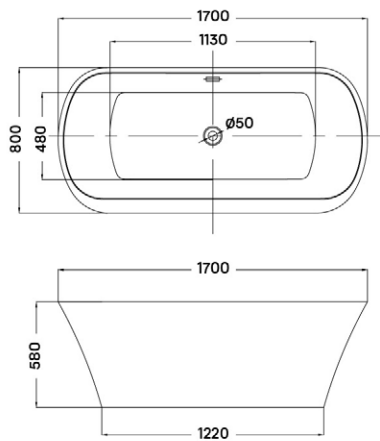

ALASSIO SZABADON ÁLLÓ KÁD