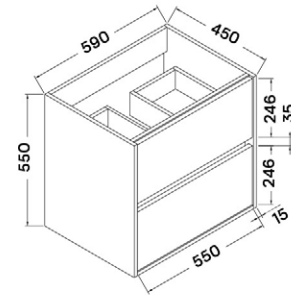

BILBAO 60 MOSDÓSZEKRÉNY