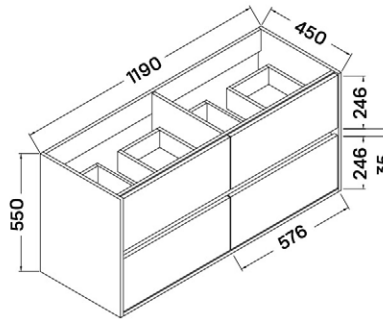

BILBAO 60 MOSDÓSZEKRÉNY

BILBAO 80 MOSDÓSZEKRÉNY

ALMERIA 120 MOSDÓSZEKRÉNY