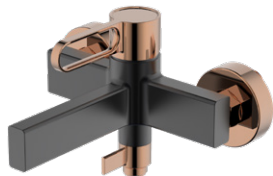

UMBRA MOSDÓ CSAPTELEP

18,8 × 17,5 cm

38 900 Ft | -9%
35 900 Ft

UMBRA MAGAS MOSDÓ CSAPTELEP

30,8 × 20,5 cm

49 900 Ft

UMBRA KÁD CSAPTELEP

21,2 × 18,1 cm