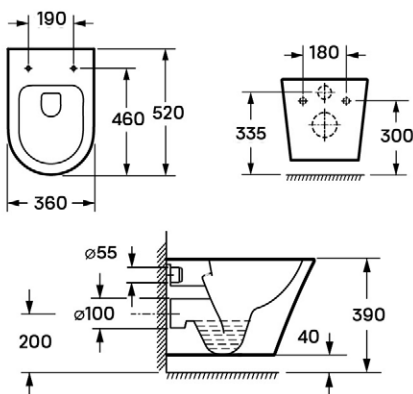

AZALEA MATT / AZALEA B&W
PULTRA ÉPÍTHETŐ PORCELÁN
MOSDÓ

CORSICA + CORSICA BLACK FALSÍK ELŐTTI TARTÁLY ÁLLÓ WC-HEZ

CORSICA + CORSICA BLACK FALI TARTÁLY ÁLLÓ WC-HEZ

CLARICE FALSÍK MÖGÖTTI WC TARTÁLY

CLEMENT FALI RIMLESS WC