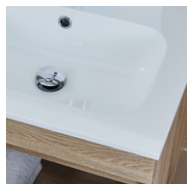

BLONDIE 60 FALI TÜKRÖS

60 × 45 × 1,8 cm

- MDF hordozóanyag

18 900 Ft | -11%
16 900 Ft

Soria

FÜRDŐSZOBA BÚTOR SZETT

SORIA MOSDÓSZEKRÉNY

89 × 45 × 80 cm

- 2 fiókos mosdósze krény
- 15 mm vastag MDF korpusz, melamin tölgy dekor felülettel
- 18 mm vastag MDF front, melamin tölgy dekor felülettel
- soft-close fiókrendszerrel