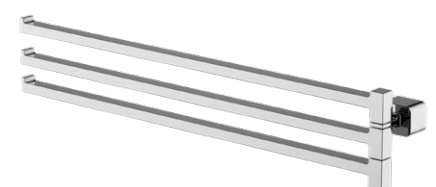

11 × 11 × 35,3 cm

- krómozott fém
- porcelán

23 900 Ft

CAPRI DUPLA TÖRÖLKÖZŐTARTÓ

3 × 44,9 × 3,5 cm

- krómozott fém

~~21 900 Ft~~
19 900 Ft | -9%

CAPRI TRIPLA TÖRÖLKÖZŐTARTÓ