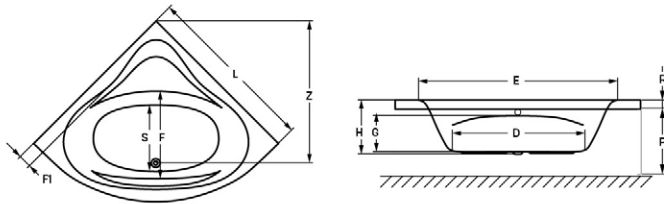

BLED HIDROMASSZÁZS KÁD

Méreték (mm)