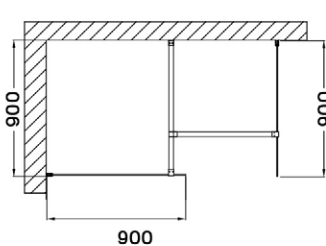

ASTRO 140
WALK-IN ZUHANYFAL