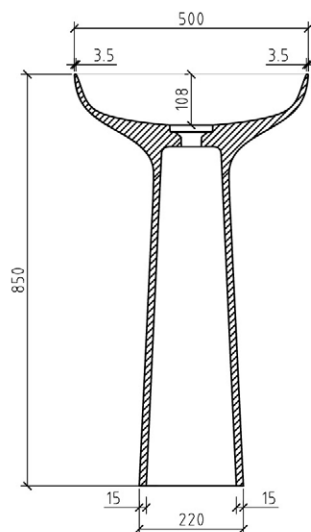

AZALEA MATT / AZALEA B&W
PULTRA ÉPÍTHETŐ PORCELÁN
MOSDÓ

CORSICA + CORSICA BLACK FALSÍK ELŐTTI TARTÁLY ÁLLÓ WC-HEZ

CORSICA + CORSICA BLACK FALI TARTÁLY ÁLLÓ WC-HEZ

CLARICE FALSÍK MÖGÖTTI WC TARTÁLY

CLEMENT FALI RIMLESS WC