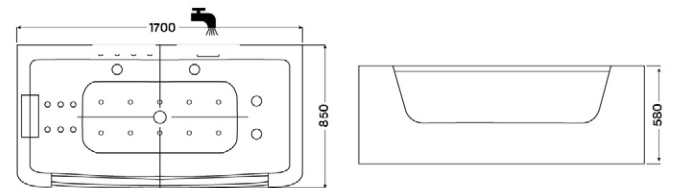

RHONE HIDROMASSZÁZS KÁD