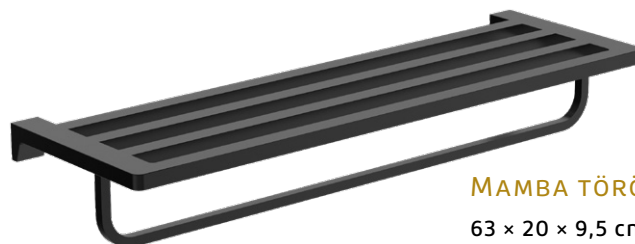

21 900 Ft

MAMBA DUPLA TÖRÖLKÖZŐTARTÓ

63 × 14,7 × 3,6 cm

- matt fekete fém

~~45 900 Ft~~
40 900 Ft | -11%

MAMBA TÖRÖLKÖZŐTARTÓ POLC

63 × 20 × 9,5 cm

- matt fekete fém