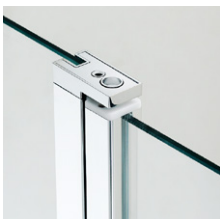

pivot ajtórendszer
(zuhanytálca nélkül is szerelhető)

krómozott acél tartókonzol

- nyílóajtós szögletes zuhanykabin
- ki- és befelé nyíló ajtó
- 6 mm vastag biztonsági üveg, Easy Clean bevonattal és törés garanciával
- polírozott alumínium keret
- krómozott acél tartókonzol az ajtó felett
- krómozott acél fogantyúk
- pivot ajtórendszer
- jobbos és balos beszerelési lehetőség