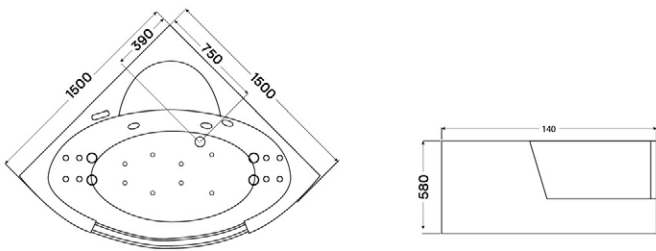

TIVOLI HIDROMASSZÁZS KÁD