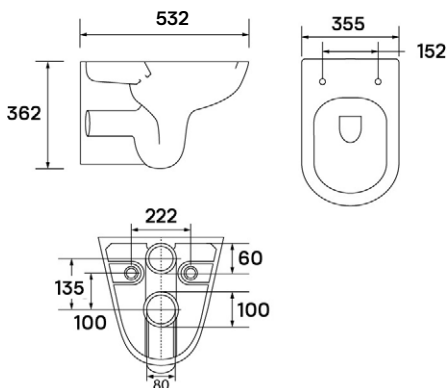

BELLA FALI RIMLESS WC