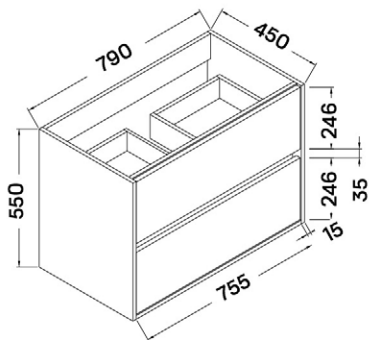

BILBAO 80 MOSDÓSZEKRÉNY