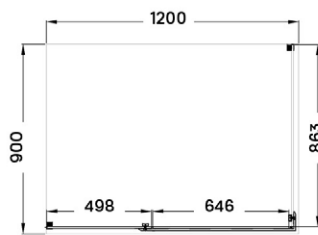

CLYDE 120
ZUHANYKABIN

ARNO
ZUHANYKABIN

- a. 10*25
- b. 220
- c. 6
- d. R498

MURANO
ZUHANYKABIN

PALMARIA
ZUHANYKABIN

AQUARIUS 80/90
ZUHANYKABIN

APOLLO 80/90
ZUHANYKABIN

**QUADRUM + QUADRUM
BLACK ZUHANYKABIN**