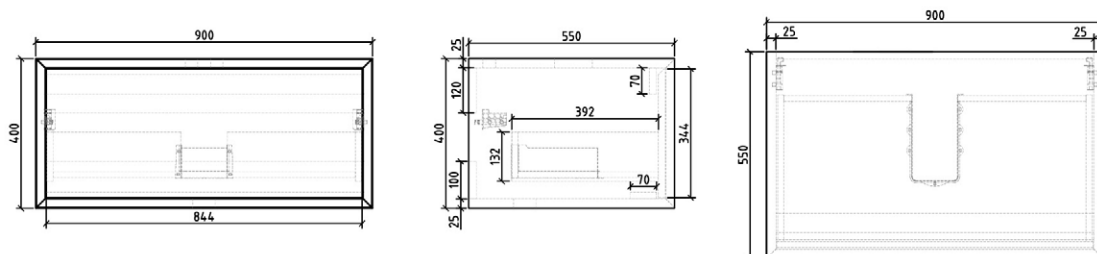

MILETOS 90 MOSDÓPULT SZEKRENY