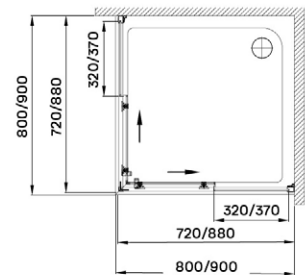

CLYDE 120
ZUHANYKABIN

ARNO
ZUHANYKABIN

- a. 10*25
- b. 220
- c. 6
- d. R498

MURANO
ZUHANYKABIN

PALMARIA
ZUHANYKABIN

AQUARIUS 80/90
ZUHANYKABIN

APOLLO 80/90
ZUHANYKABIN

**QUADRUM + QUADRUM
BLACK ZUHANYKABIN**