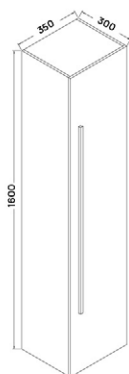

ELOIS 60 MOSDÓSZEKRÉNY

BILBAO FÜGGESZTETT MAGAS SZEKRÉNY