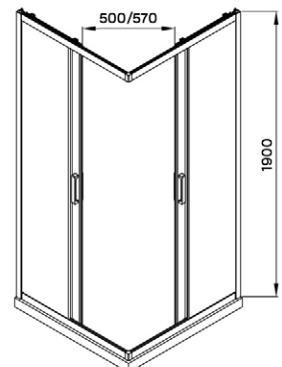

CLYDE 120
ZUHANYKABIN

ARNO
ZUHANYKABIN

- a. 10*25
- b. 220
- c. 6
- d. R498

MURANO
ZUHANYKABIN

PALMARIA
ZUHANYKABIN

AQUARIUS 80/90
ZUHANYKABIN

APOLLO 80/90
ZUHANYKABIN

**QUADRUM + QUADRUM
BLACK ZUHANYKABIN**