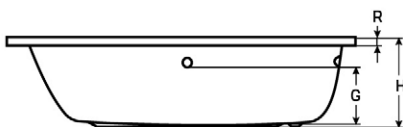

ARAL AKRIL KÁDTEST

Méreték (mm)

L	W	H	G	D	R	S1	S2	S3	E	F	F1	F2	F3	Z
1600	750	460	320	1160	40	460	410	430	1460	610	60	110	80	280
1700	750	450	330	1230	40	440	380	500	1550	610	80	120	60	780
1800	800	450	330	1290	40	470	430	520	1660	670	80	120	60	810