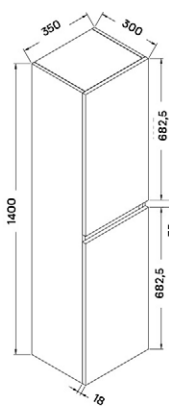

GINGER 80 MOSDÓSZEKRÉNY

ELOIS + ELOIS WHITE
FÜGGESZTETT MAGAS SZEKRÉNY