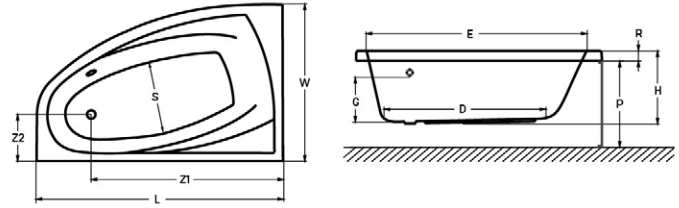

MALAWI HIDROMASSZÁZS KÁD

Méreték (mm)

L	W	H	G	D	R	P	S	E	F	Z
1700	755	460	340	1195	40	560	365	1535	610	290

MATANA HIDROMASSZÁZS KÁD

Méreték (mm)

L	W	H	G	D	R	P	S	E	Z1	Z2
1600	1000	445	310	1135	40	560	495	1480	1275	305