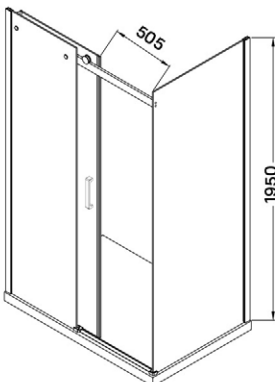

PREMIER 90/100/110/120
ZUHANYFAL