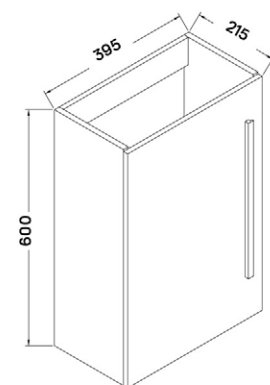

ELOIS 80 + ELOIS WHITE 80
MOSDÓSZEKRÉNY

ALMERIA EGY NYÍLÓAJTÓS KÉZMOSÓ SZEKRÉNY