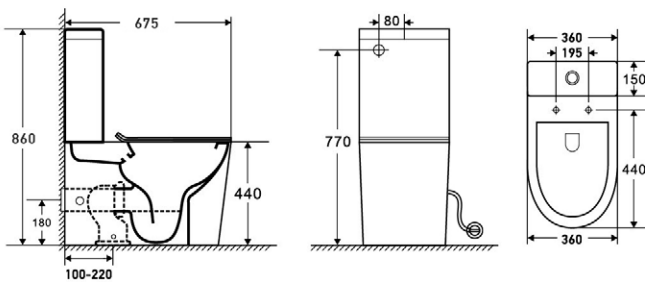

CLEMENT + CLEMENT BLACK FALI BIDÉ

CLEMENT MONOBLOKKOS RIMLESS WC