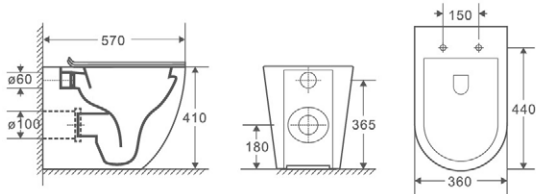

SOPHIA ÁLLÓ RIMLESS WC