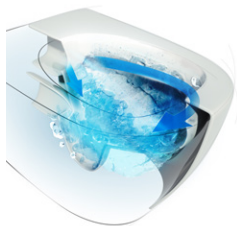

RIMLESS WC

perem nélküli kialakítás

A perem nélküli – rimless – WC-k legfontosabb tulajdonsága, hogy nincsenek rajtuk elérhetetlen zugok, könnyen tisztán tarthatók. Precízen megtervezett forma – a speciális kialakítású WC-csésze lehetővé teszi, hogy öblítéskor örvényszerűen körbeáramló víz a WC teljes belső felületét tisztává varázsolja, kifröccsenés nélkül. A standard öblítőperemes WC-vel ellentétben a rimless technológiájú WC-k rejtett szerelésűek többet nem kell a rögzítő csavarokon leülepedett koszt takarítani, nem kell törődnie a perem alatti lerakódásokkal. Javasolt vízóblítési maximum teljesítmény 6-7 liter között, a standard öblítőperemes WC-k átlagos hangterhelése 75-80 dB a rimless WC-k átlagos hangterhelése 80-90 dB. Javasoljuk a kivitelezés folyamán a szerelvénycsövek hangszigetelését elvégezni.