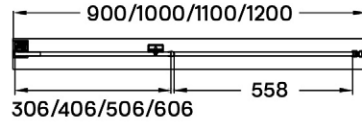

SORRENTO 90/100/110/120
NYÍLÓAJTÓS ZUHANYFAL