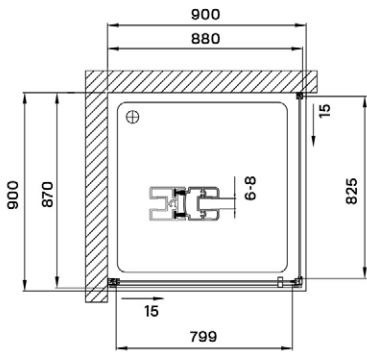

CLYDE 120
ZUHANYKABIN

ARNO
ZUHANYKABIN

- a. 10*25
- b. 220
- c. 6
- d. R498

MURANO
ZUHANYKABIN

PALMARIA
ZUHANYKABIN

AQUARIUS 80/90
ZUHANYKABIN

APOLLO 80/90
ZUHANYKABIN

**QUADRUM + QUADRUM
BLACK ZUHANYKABIN**