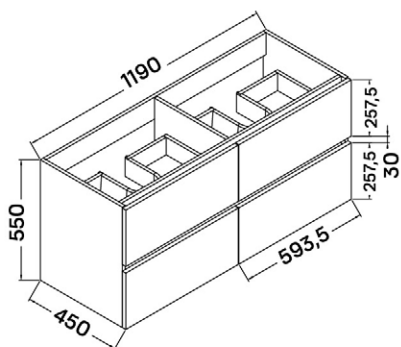

GINGER 120 MOSDÓSZEKRÉNY