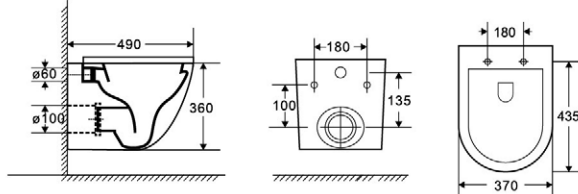

SOPHIA FALI RIMLESS WC