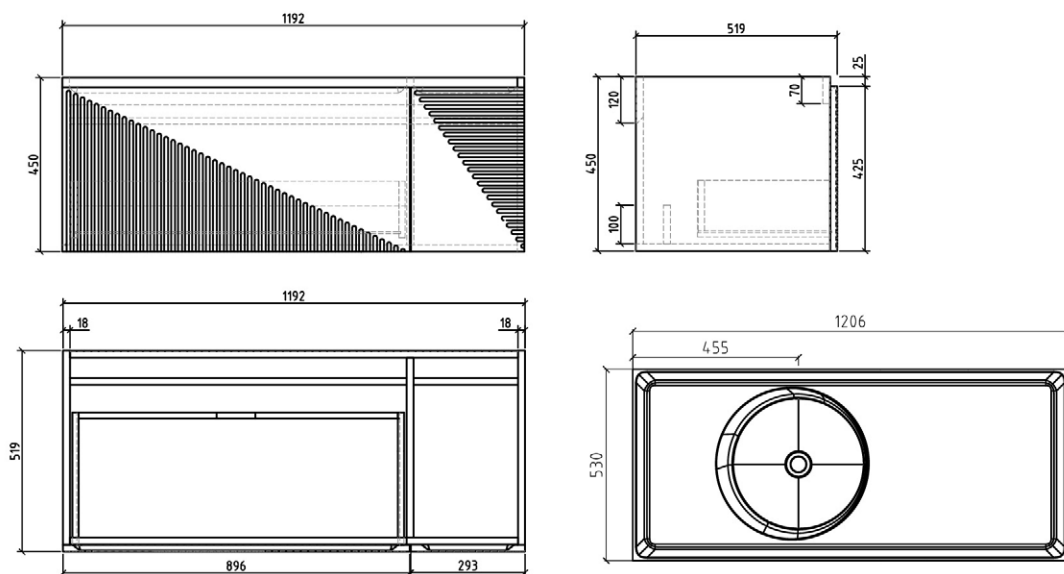

TUNIS 120 ÉS QUATZ SAND TOP MOSDÓVAL