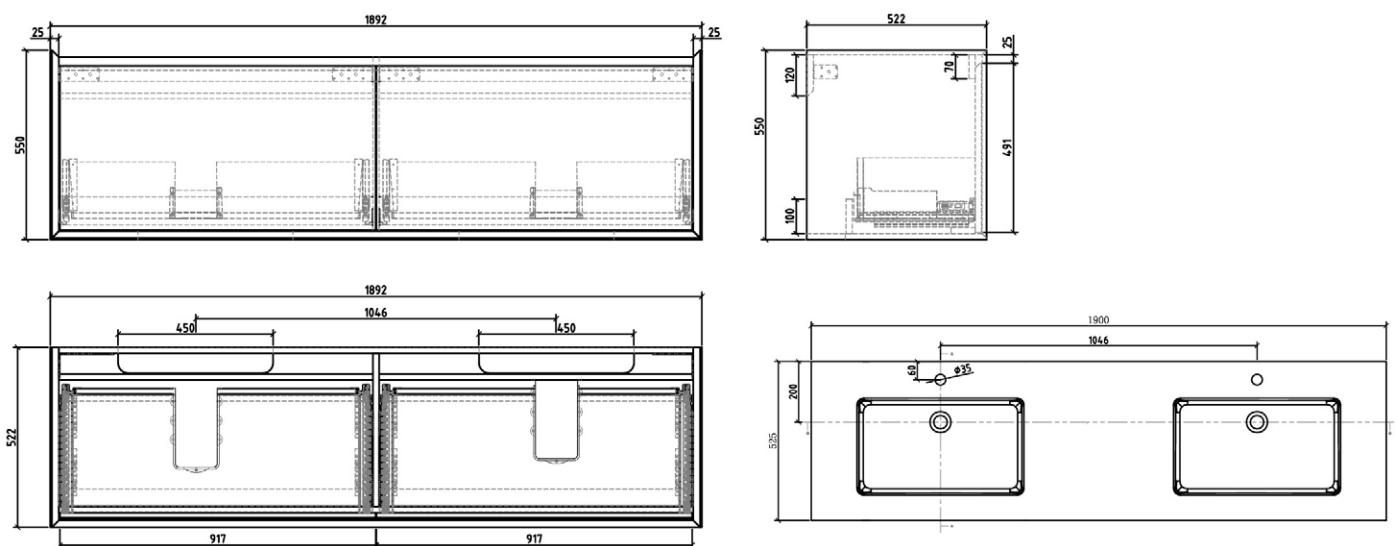

TENEBRA 190 MOSDÓSZEKRENY ÉS QUARTZ SAND TOP MOSDÓVAL

LOTUS PULTRA ÉPÍTHETŐ
PORCELÁN MOSDÓ

TULIP PULTRA ÉPÍTHETŐ
PORCELÁN MOSDÓ

LILY PULTRA ÉPÍTHETŐ
PORCELÁN MOSDÓ

POPPY PULTRA ÉPÍTHETŐ
PORCELÁN MOSDÓ

DAISY PULTRA ÉPÍTHETŐ
PORCELÁN MOSDÓ