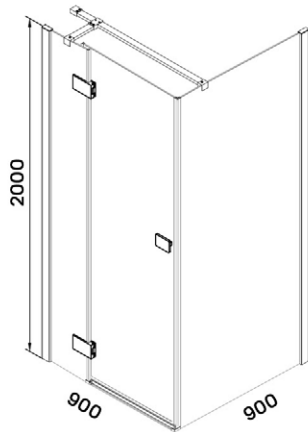

CLYDE 120
ZUHANYKABIN

ARNO
ZUHANYKABIN

- a. 10*25
- b. 220
- c. 6
- d. R498

MURANO
ZUHANYKABIN

PALMARIA
ZUHANYKABIN

AQUARIUS 80/90
ZUHANYKABIN

APOLLO 80/90
ZUHANYKABIN

**QUADRUM + QUADRUM
BLACK ZUHANYKABIN**