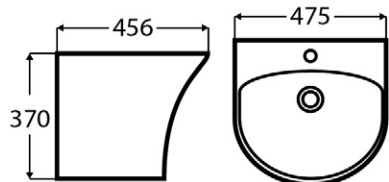

VIOLET FALI PORCELÁN MOSDÓ