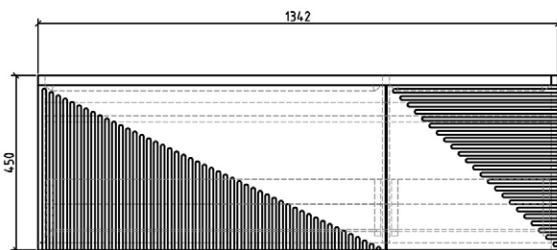

TUNIS 135 ÉS QUATZ SAND TOP MOSDÓVAL