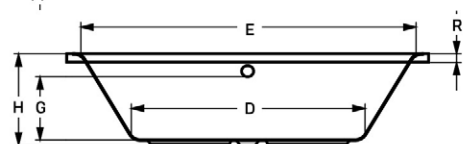

ONTARIO AKRIL KÁDTEST

Méretek (mm)

L	W	H	G	D	R	S	E	F	F1	Z	B min
1800	795	530	410	1190	40	490	1700	645	75	220	190
1900	895	530	415	1290	40	570	1800	735	80	220	200