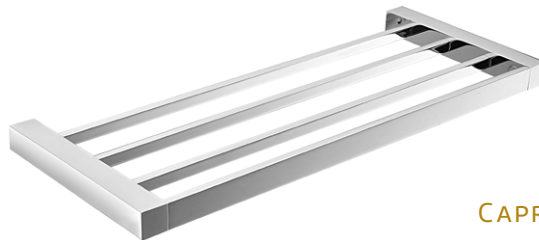

16,7 cm × 10,6 × 9,3 cm

- krómozott fém
- porcelán

~~17 900 Ft~~
16 400 Ft | -8%

CAPRI WC-PAPÍR TARTÓ

15,8 × 14,7 × 9 cm

- krómozott fém

11 900 Ft

CAPRI TÖRÖLKÖZŐTARTÓ POLC