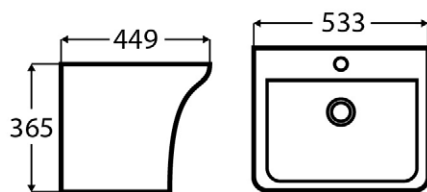

FREESIA FALI PORCELÁN MOSDÓ