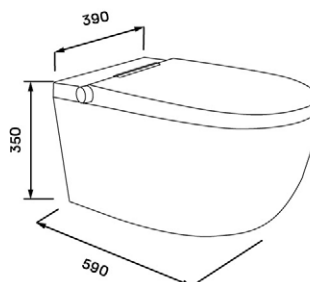

LIPARI FALI OKOS WC