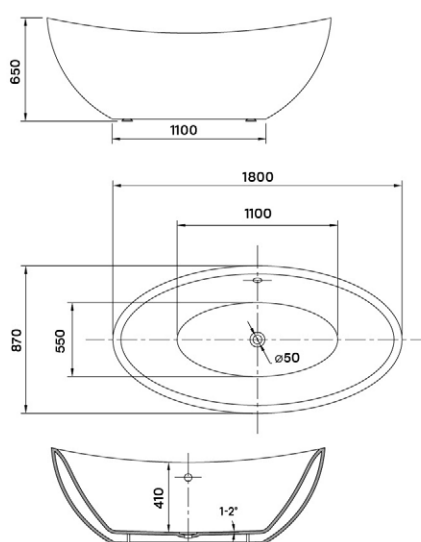

AFFAIR MATT WHITE ÖNTÖTTMÁRVÁNY TÉRKÁD

CARIB MATT WHITE + MATT BLACK ÖNTÖTTMÁRVÁNY TÉRKÁD

AREZZO + AREZZO BLACK SZABADON ÁLLÓ KÁD