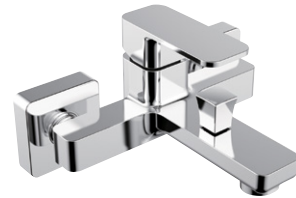

COSMO MOSDÓ CSAPTELEP

16,8 cm

COSMO BIDÉ CSAPTELEP

12,9 cm

COSMO KÁD CSAPTELEP

21,5 × 17,9 × 11,5 cm

- gégecső és zuhanyfej nélkül

29 900 Ft