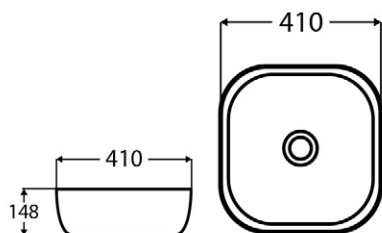

TENEBRA 190 MOSDÓSZEKRENY ÉS QUARTZ SAND TOP MOSDÓVAL

LOTUS PULTRA ÉPÍTHETŐ
PORCELÁN MOSDÓ

TULIP PULTRA ÉPÍTHETŐ
PORCELÁN MOSDÓ

LILY PULTRA ÉPÍTHETŐ
PORCELÁN MOSDÓ

POPPY PULTRA ÉPÍTHETŐ
PORCELÁN MOSDÓ

DAISY PULTRA ÉPÍTHETŐ
PORCELÁN MOSDÓ