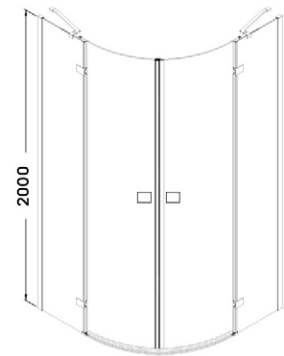

CLYDE 120
ZUHANYKABIN

ARNO
ZUHANYKABIN

- a. 10*25
- b. 220
- c. 6
- d. R498

MURANO
ZUHANYKABIN

PALMARIA
ZUHANYKABIN

AQUARIUS 80/90
ZUHANYKABIN

APOLLO 80/90
ZUHANYKABIN

**QUADRUM + QUADRUM
BLACK ZUHANYKABIN**