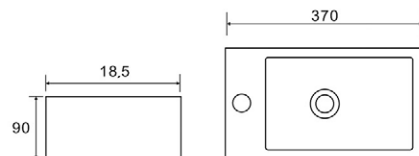

CLARICE FALSÍK MÖGÖTTI WC TARTÁLY

VIOLET FALI PORCELÁN MOSDÓ