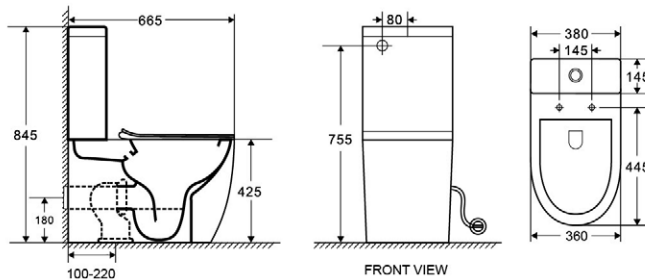

SOPHIA MONOBLOKKOS RIMLESS WC