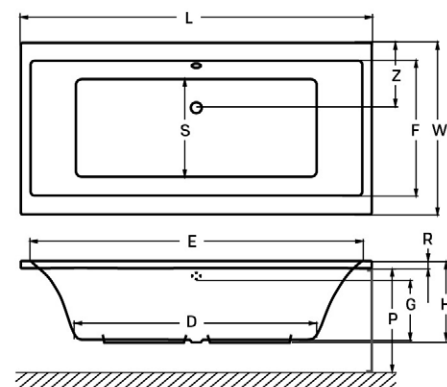

TENGIZ AKRIL KÁDTEST

Méretek (mm)

L	W	H	G	D	R	P	S	E	F	Z
1500	755	445	330	980	40	560	465	1420	595	265
1605	755	445	330	1080	40	560	470	1520	595	265
1700	755	445	330	1190	40	560	470	1620	595	265
1800	805	475	345	1200	40	560	475	1705	635	285
1900	900	500	380	1400	40	min. 580	610	1780	720	280