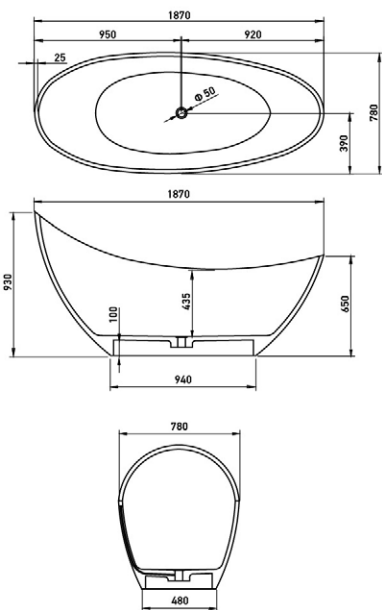

ACCORD MATT WHITE ÖNTÖTTMÁRVÁNY TÉRKÁD