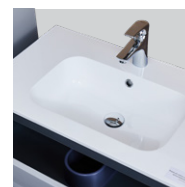

műmárvány
mosdó