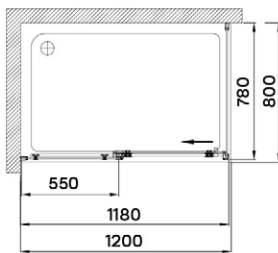

**VINCENZO
ZUHANYKABIN**