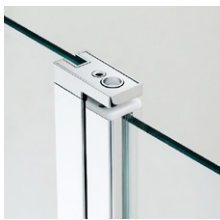

pivot ajtórendszer
(zuhanytálca nélkül is szerelhető)

polírozott alumínium keret

- nyílóajtós szögletes zuhanykabin
- ki- és befelé nyíló ajtó
- 6 mm vastag biztonsági üveg, Easy Clean bevonattal és törés garanciával
- polírozott alumínium keret
- krómozott acél tartókonzol az ajtó felett
- krómozott acél fogantyúk
- pivot ajtórendszer
- jobbos és balos beszerelési lehetőség