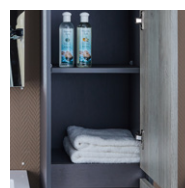

154 900 Ft
138 900 Ft | -10%

műmárvány
mosdó

melamin dió
dekor felület

soft-close
fiókrendszer

függesztett
magas szekrény

1 év garanciát vállalunk a fürdőszobabútorokra és tükrös szekrényekre.

A bútorokat lapra szerelve szállítjuk.