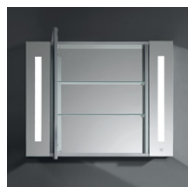

belső tükrös felület