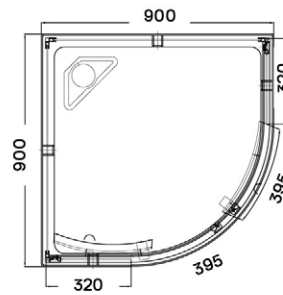

**VIVARA HÁTFALAS
ZUHANYKABIN TÁLCÁVAL**