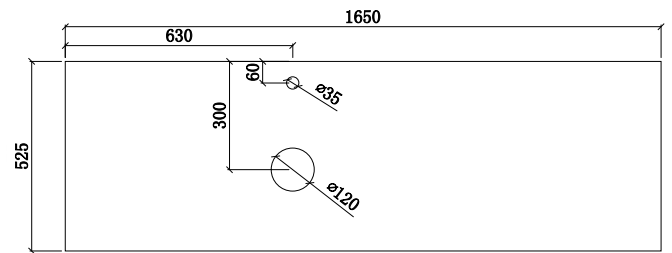

TRIPOLI MOSDÓSZEKRÉNY ÉS PORCELÁN TOP