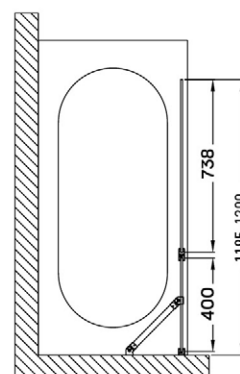

EDGE 120
KÁDPARAVÁN