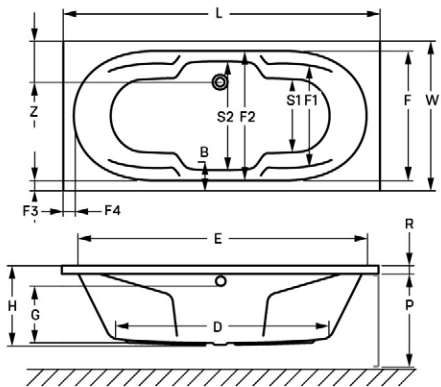

MICHIGAN AKRIL KÁDTEST

Méretek (mm)																
L	W	H	G	D	R	P	S1	S2	E	F1	F2	F3	F4	Z	O	Bmin
1790	795	485	355	1210	40	580	410	535	1625	515	650	70	60	210	570	220
1900	895	475	360	1320	40	580	460	620	1730	590	760	70	65	240	570	220