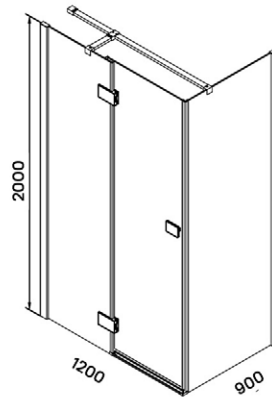

CLYDE 120
ZUHANYKABIN

ARNO
ZUHANYKABIN

- a. 10*25
- b. 220
- c. 6
- d. R498

MURANO
ZUHANYKABIN

PALMARIA
ZUHANYKABIN

AQUARIUS 80/90
ZUHANYKABIN

APOLLO 80/90
ZUHANYKABIN

**QUADRUM + QUADRUM
BLACK ZUHANYKABIN**