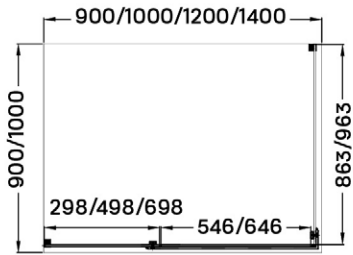

SORRENTO PLUS
90/100/120/140 ZUANYKABIN