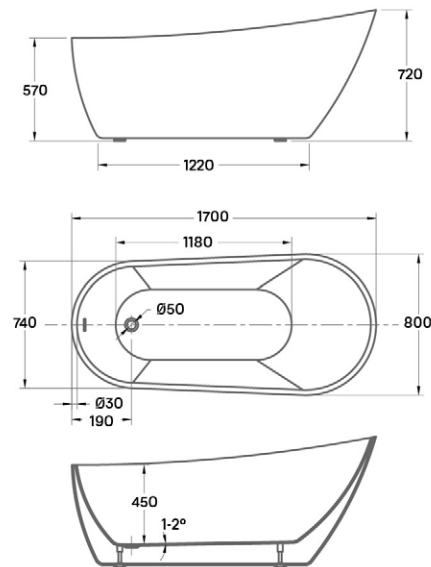

NERA MAXI HIDROMASSZÁZS KÁD

OVAL 150 SZABADON ÁLLÓ KÁD

OVAL 160 SZABADON ÁLLÓ KÁD

OVAL 186 SZABADON ÁLLÓ KÁD

ALASSIO SZABADON ÁLLÓ KÁD

SIERRA SZABADON ÁLLÓ KÁD

GLORIA SZABADON ÁLLÓ KÁD

FLAVIA SZABADON ÁLLÓ KÁD