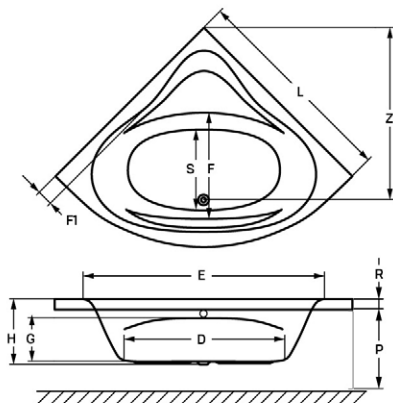

BLED AKRIL KÁDTEST

Méretek (mm)											
L	H	G	D	R	P	S	E	F	F1	Z	O
1400	455	335	1110	40	640	545	1490	675	100	1090	570
1500	460	350	1210	40	640	665	1600	790	100	1245	570