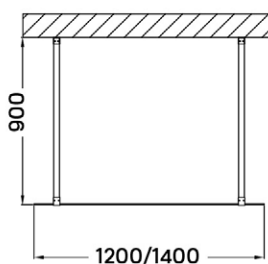

ASTRO 120/140
WALK-IN ZUHANYFAL