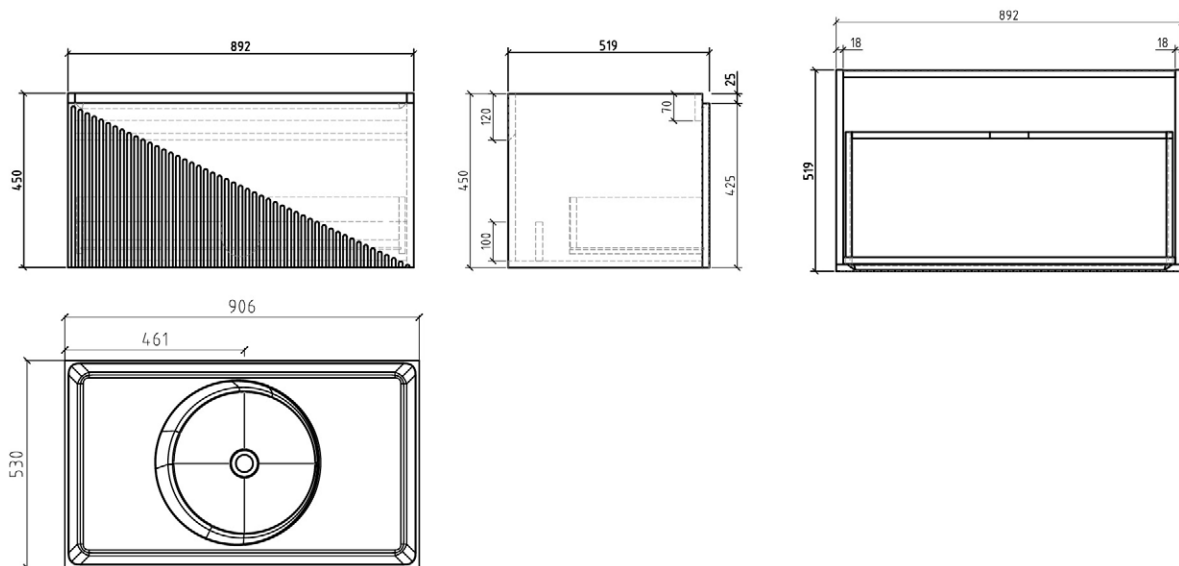

TUNIS 90 MOSDÓSZEKRENY ÉS QUATZ SAND TOP MOSDÓVAL