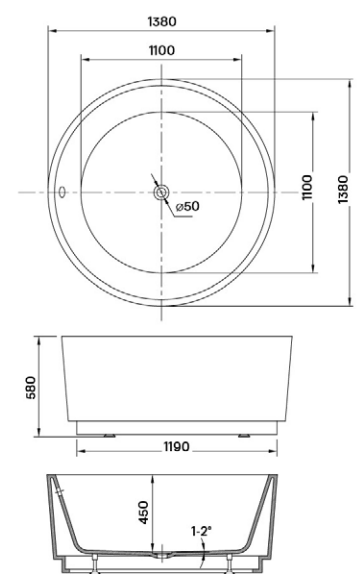

GLORIA SZABADON ÁLLÓ KÁD