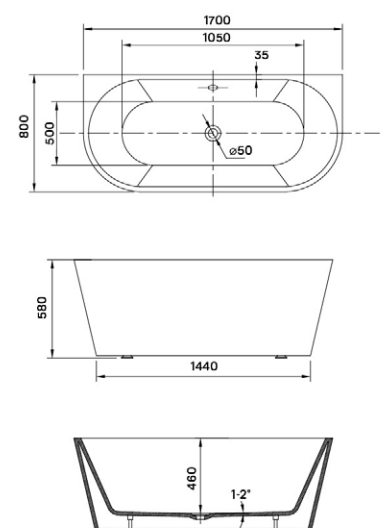

CALABRIA WHITE + CALABRIA BLACK SZABADON ÁLLÓ KÁD