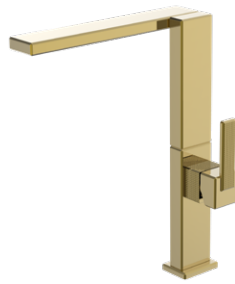

AURUM MOSOGATÓ CSAPTELEP

30,3 × 21,5 cm

174 900 Ft