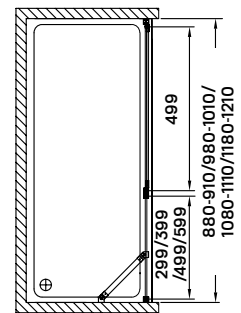

**PURE 90/100/110/120
ZUHANYFAL**