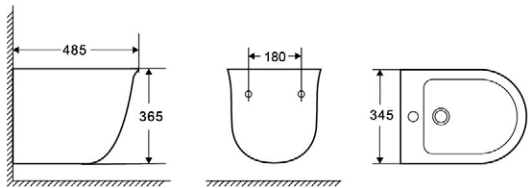

OLIVIA FALI BIDÉ