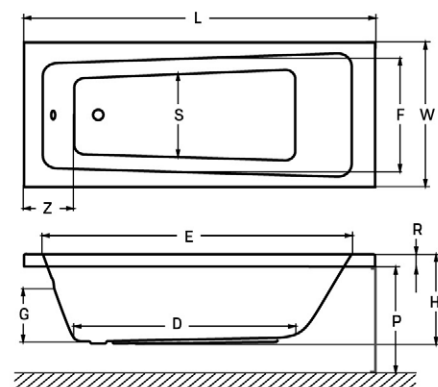

LUGANO AKRIL KÁDTEST

Méretek (mm)

L	W	H	G	D	R	P	S	E	F	Z
1500	705	430	305	1020	40	600	390	1325	570	295
1600	705	430	330	1115	40	600	375	1415	575	295
1700	705	450	330	1185	40	600	370	1510	580	285