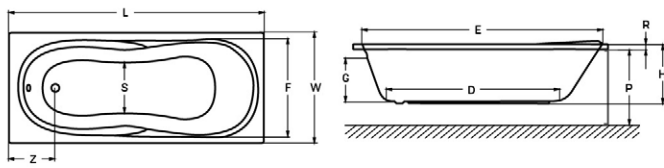

MALAWI HIDROMASSZÁZS KÁD

Méreték (mm)

L	W	H	G	D	R	P	S	E	F	Z
1700	755	460	340	1195	40	560	365	1535	610	290

MATANA HIDROMASSZÁZS KÁD

Méreték (mm)

L	W	H	G	D	R	P	S	E	Z1	Z2
1600	1000	445	310	1135	40	560	495	1480	1275	305