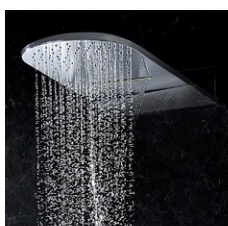

109 900 Ft
99 900 Ft

-9%

Divido

ESŐZTETŐ FEJZUHANY

25 × 60 × 3/8 cm

- esőztető Ø20 cm
- kétfunkciós, esőztetővel és vízesséssel
- rozsdamentes acél

139 900 Ft

Divido