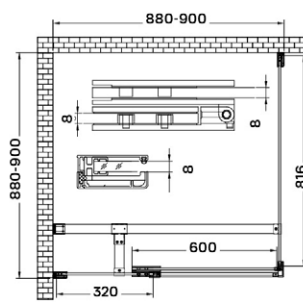

~~834 800 Ft~~
769 800 Ft

-8%

Wellis®

Wellis

Wellis

Méretrajzok

FABIO
ZUHANYKABIN

CLYDE 90
ZUHANYKABIN