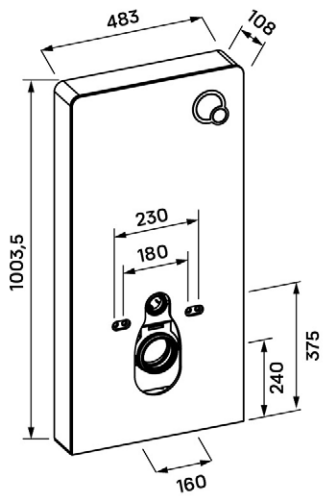

AZALEA MATT / AZALEA B&W
PULTRA ÉPÍTHETŐ PORCELÁN
MOSDÓ

CORSICA + CORSICA BLACK FALSÍK ELŐTTI TARTÁLY ÁLLÓ WC-HEZ

CORSICA + CORSICA BLACK FALI TARTÁLY ÁLLÓ WC-HEZ

CLARICE FALSÍK MÖGÖTTI WC TARTÁLY

CLEMENT FALI RIMLESS WC