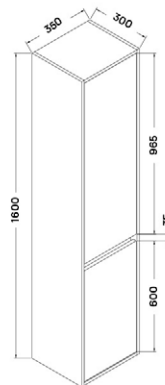

BILBAO FÜGGESZTETT MAGAS SZEKRÉNY