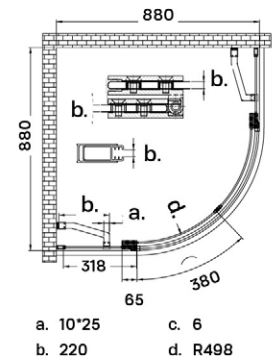

CLYDE 120
ZUHANYKABIN

ARNO
ZUHANYKABIN

- a. 10*25
- b. 220
- c. 6
- d. R498

MURANO
ZUHANYKABIN

PALMARIA
ZUHANYKABIN

AQUARIUS 80/90
ZUHANYKABIN

APOLLO 80/90
ZUHANYKABIN

**QUADRUM + QUADRUM
BLACK ZUHANYKABIN**