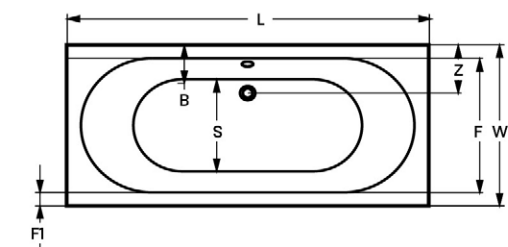

HURON AKRIL KÁDTEST

Méretek (mm)

L	W	H	G	D	R	P	S1	S2	E	F	Z
1695	750	465	330	1180	40	580	450	405	1535	625	255
1795	800	460	330	1270	40	580	490	465	1630	670	260