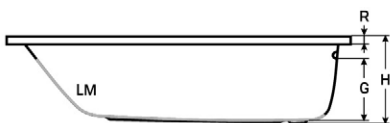

COMO AKRIL KÁDTEST

Méreték (mm)

L	W	H	G	D	R	S	E	F	Z	LM
1600	695	430	310	1110	40	440	1490	590	260	1450
1700	750	460	350	1200	40	460	1590	620	265	1560
1800	800	460	350	1260	40	490	1670	680	270	1650