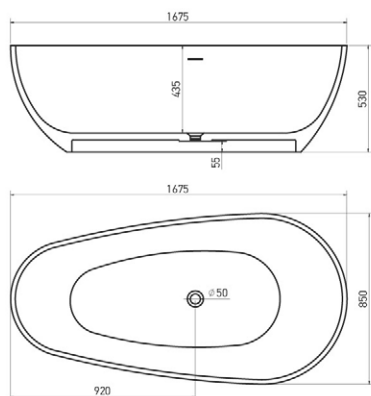

BLONDIE 60 MOSDÓSZEKRÉNY