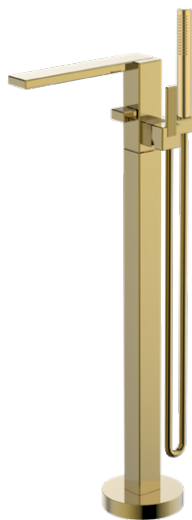

30,3 × 21,5 cm

174 900 Ft

Szabadon álló csaptelep

COMINO SZABADON ÁLLÓ MOSDÓ CSAPTELEP

20 × 106 cm

- kerámiabetét
- sárgaréz csaptelep test

~~164 900 Ft~~ | -10%
148 900 Ft

AURUM SZABADON ÁLLÓ CSAPTELEP