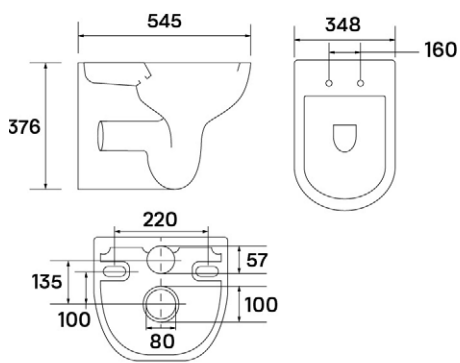

ERIN FALI RIMLESS WC