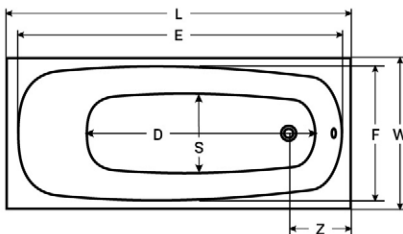

ARAL AKRIL KÁDTEST

Méreték (mm)

L	W	H	G	D	R	S1	S2	S3	E	F	F1	F2	F3	Z
1600	750	460	320	1160	40	460	410	430	1460	610	60	110	80	280
1700	750	450	330	1230	40	440	380	500	1550	610	80	120	60	780
1800	800	450	330	1290	40	470	430	520	1660	670	80	120	60	810