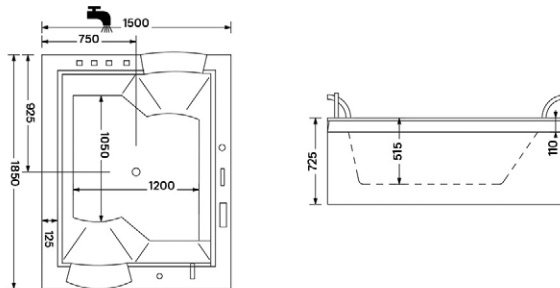

OVAL 186 SZABADON ÁLLÓ KÁD

NERA MAXI HIDROMASSZÁZS KÁD