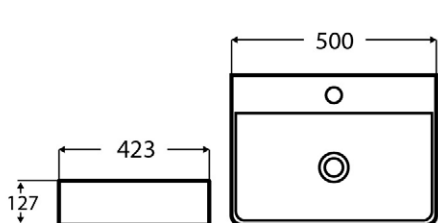

TENEBRA 190 MOSDÓSZEKRENY ÉS QUARTZ SAND TOP MOSDÓVAL

LOTUS PULTRA ÉPÍTHETŐ
PORCELÁN MOSDÓ

TULIP PULTRA ÉPÍTHETŐ
PORCELÁN MOSDÓ

LILY PULTRA ÉPÍTHETŐ
PORCELÁN MOSDÓ

POPPY PULTRA ÉPÍTHETŐ
PORCELÁN MOSDÓ

DAISY PULTRA ÉPÍTHETŐ
PORCELÁN MOSDÓ