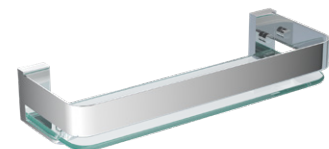

CAPRI ÜVEG-FÉM POLC

40 × 7 × 14,3 cm

- krómozott fém
- üveg

33 900 Ft