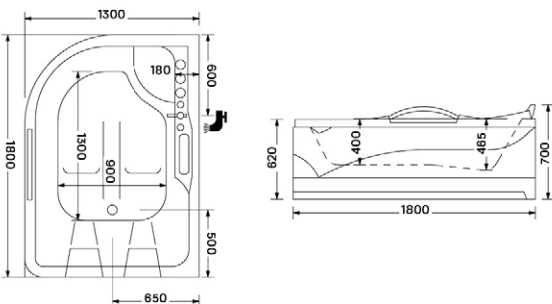

OVAL 150 SZABADON ÁLLÓ KÁD

OVAL 160 SZABADON ÁLLÓ KÁD

DUBLO HIDROMASSZÁZS KÁD