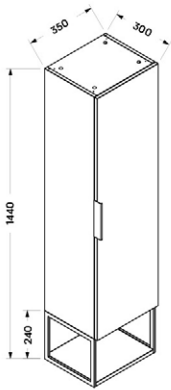

AZORI MOSDÓ