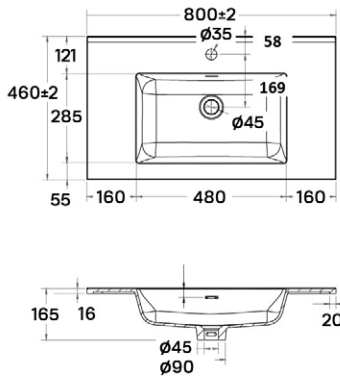

BILBAO 60 MOSDÓSZEKRÉNY

BILBAO 80 MOSDÓSZEKRÉNY

ALMERIA 120 MOSDÓSZEKRÉNY