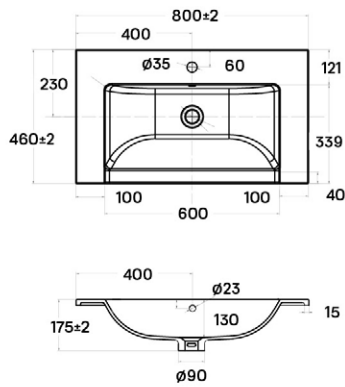

BILBAO 120 MOSDÓSZEKRÉNY