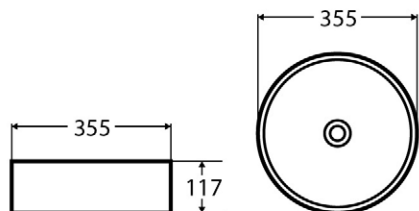

ROSE / ROSE MATT / ROSE BLACK
/ ROSE B&W PULTRA ÉPÍTHETŐ
PORCELÁN MOSDÓ