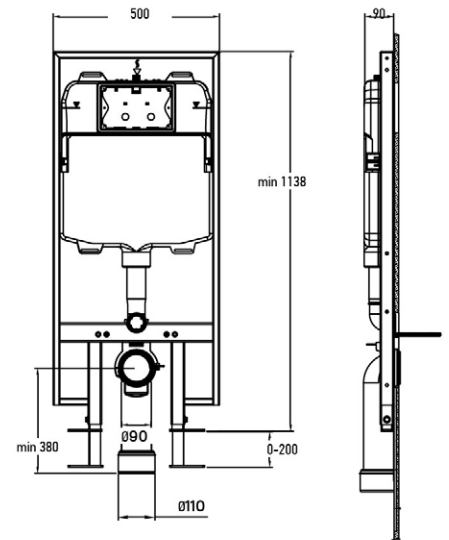

AZALEA MATT / AZALEA B&W
PULTRA ÉPÍTHETŐ PORCELÁN
MOSDÓ

CORSICA + CORSICA BLACK FALSÍK ELŐTTI TARTÁLY ÁLLÓ WC-HEZ

CORSICA + CORSICA BLACK FALI TARTÁLY ÁLLÓ WC-HEZ

CLARICE FALSÍK MÖGÖTTI WC TARTÁLY

CLEMENT FALI RIMLESS WC