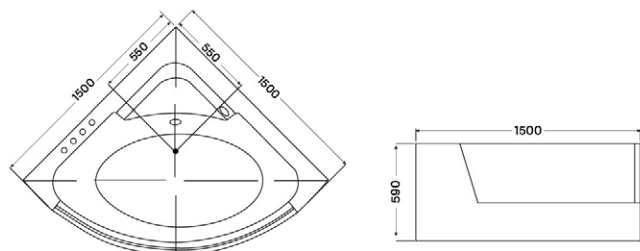

TERAMO SZÍNTERÁPIÁS KÁD