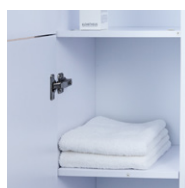

78 900 Ft

NINA 120 FALI TÜKÖR

120 × 55 × 1,5 cm

- MDF hordozóanyag

Arin
tükörrre szerelhető
lámpa
Nina családhoz
17,3 × 12,9 × 3,9 cm
20 900 Ft

műmárvány
mosdó

24 900 Ft | -10%
22 400 Ft

állítható
belső polcok