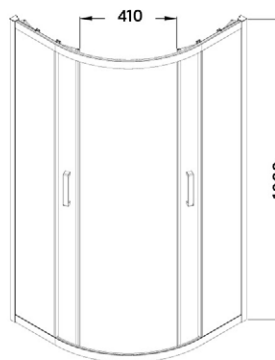

CLYDE 120
ZUHANYKABIN

ARNO
ZUHANYKABIN

- a. 10*25
- b. 220
- c. 6
- d. R498

MURANO
ZUHANYKABIN

PALMARIA
ZUHANYKABIN

AQUARIUS 80/90
ZUHANYKABIN

APOLLO 80/90
ZUHANYKABIN

**QUADRUM + QUADRUM
BLACK ZUHANYKABIN**