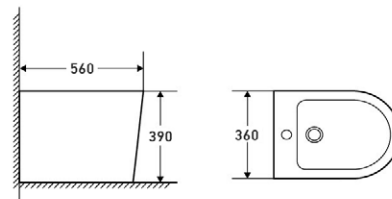

CLEMENT ÁLLÓ BIDÉ