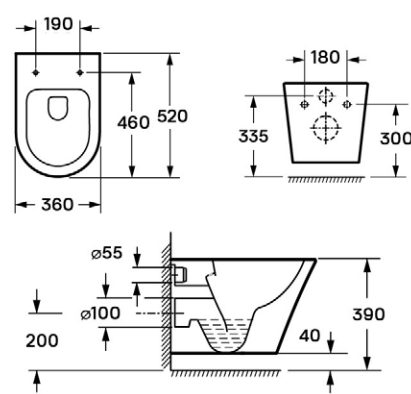

CLEMENT BLACK FALI RIMLESS WC