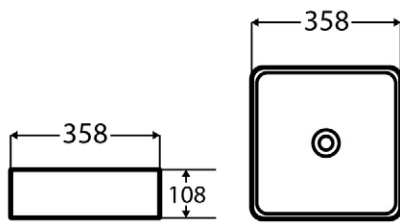

TENEBRA 190 MOSDÓSZEKRENY ÉS QUARTZ SAND TOP MOSDÓVAL

LOTUS PULTRA ÉPÍTHETŐ
PORCELÁN MOSDÓ

TULIP PULTRA ÉPÍTHETŐ
PORCELÁN MOSDÓ

LILY PULTRA ÉPÍTHETŐ
PORCELÁN MOSDÓ

POPPY PULTRA ÉPÍTHETŐ
PORCELÁN MOSDÓ

DAISY PULTRA ÉPÍTHETŐ
PORCELÁN MOSDÓ