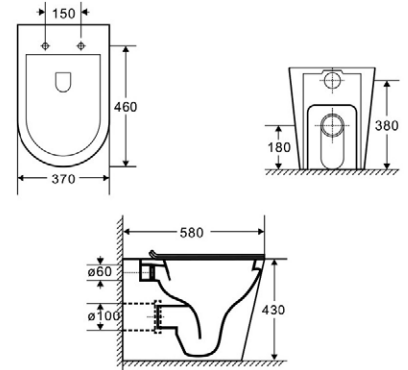

CLEMENT ÁLLÓ RIMLESS WC