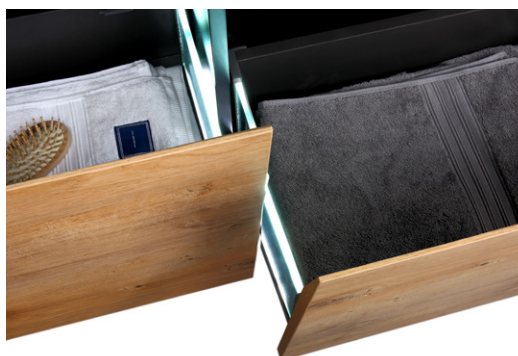

beépített
fiókvilágítás

TENEBRA 190 FÜRDŐSZOBAI TÜKÖR LED VILÁGÍTÁSSAL

190 × 3 × 60 cm

- LED háttérvilágítás

154 900 Ft

1 év garanciát vállalunk a fürdőszobabútorokra és tükrös szekrényekre.*

Nem lapraszerelt modell.

* A részletes garanciális feltételekről tájékozódjon a 136. oldalon