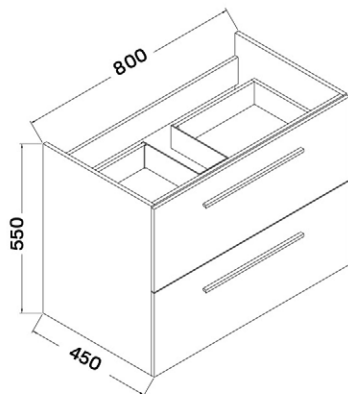

ELOIS 120 + ELOIS WHITE 120
MOSDÓSZEKRÉNY

ALMERIA 80 MOSDÓSZEKRÉNY