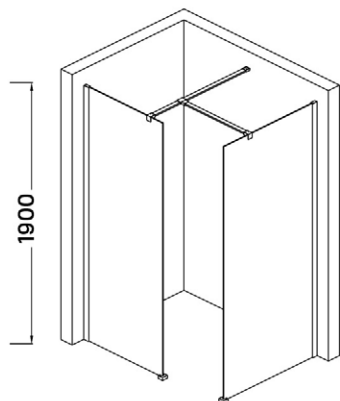

EDGE 120
KÁDPARAVÁN