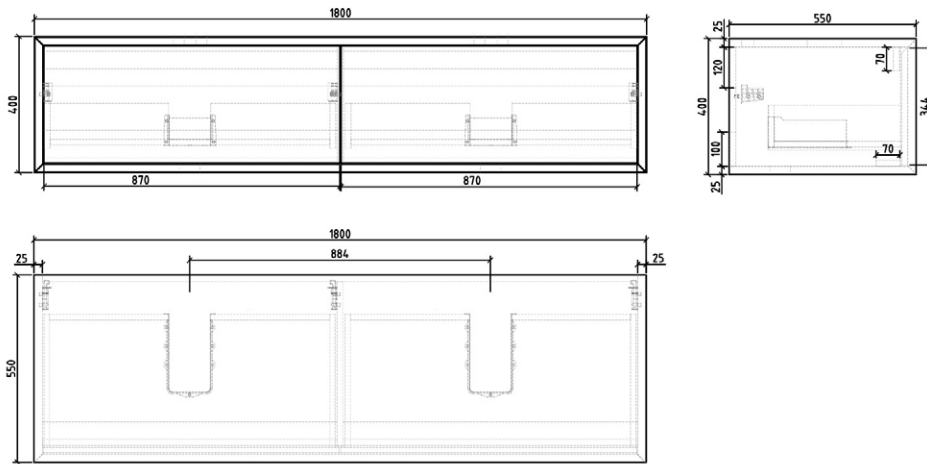

MILETOS 180 MOSDÓPULT SZEKRENY