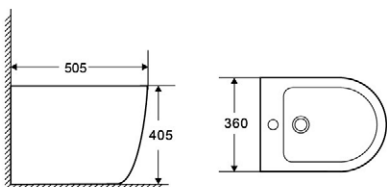

SOPHIA ÁLLÓ BIDÉ