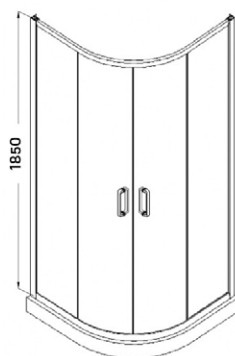

PREMIER
FIX OLDALFAL