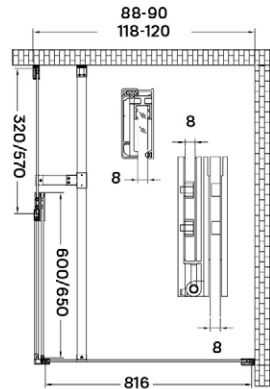

CLYDE 120
ZUHANYKABIN

ARNO
ZUHANYKABIN

- a. 10*25
- b. 220
- c. 6
- d. R498

MURANO
ZUHANYKABIN

PALMARIA
ZUHANYKABIN

AQUARIUS 80/90
ZUHANYKABIN

APOLLO 80/90
ZUHANYKABIN

**QUADRUM + QUADRUM
BLACK ZUHANYKABIN**