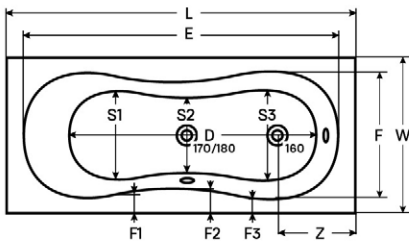

SORRENTO 90/100/110/120
NYÍLÓAJTÓS ZUHANYFAL