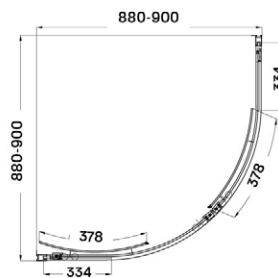

**CAPRERA
ZUHANYKABIN**