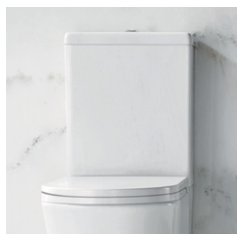

2 MENNYISÉGES ÖBLÍTÉS

4/6 l

Monoblokkos WC-ink mindegyike 4-6 literes, két vízmennyiségű öblítéssel kerül forgalomba, így takarékoskodva az értékes vízzel.