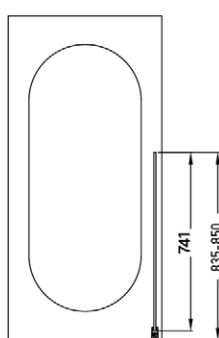

EDGE 85
KÁDPARAVÁN