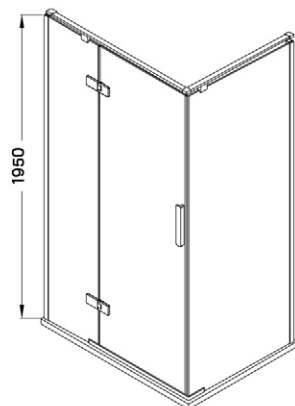

CLYDE 120
ZUHANYKABIN

ARNO
ZUHANYKABIN

- a. 10*25
- b. 220
- c. 6
- d. R498

MURANO
ZUHANYKABIN

PALMARIA
ZUHANYKABIN

AQUARIUS 80/90
ZUHANYKABIN

APOLLO 80/90
ZUHANYKABIN

**QUADRUM + QUADRUM
BLACK ZUHANYKABIN**