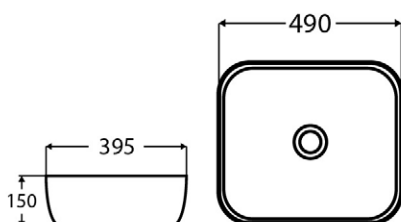

TENEBRA 190 MOSDÓSZEKRENY ÉS QUARTZ SAND TOP MOSDÓVAL

LOTUS PULTRA ÉPÍTHETŐ
PORCELÁN MOSDÓ

TULIP PULTRA ÉPÍTHETŐ
PORCELÁN MOSDÓ

LILY PULTRA ÉPÍTHETŐ
PORCELÁN MOSDÓ

POPPY PULTRA ÉPÍTHETŐ
PORCELÁN MOSDÓ

DAISY PULTRA ÉPÍTHETŐ
PORCELÁN MOSDÓ