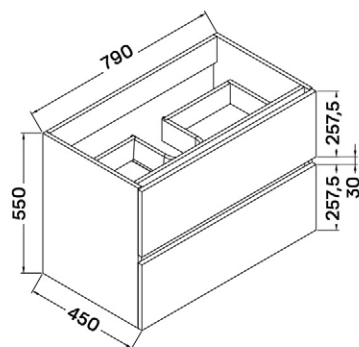

GINGER 120 MOSDÓSZEKRÉNY