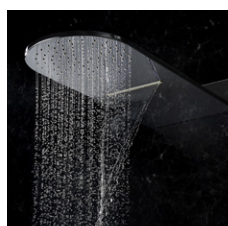

109 900 Ft
99 900 Ft

-9%

Divido

ESŐZTETŐ FEJZUHANY

25 × 60 × 3/8 cm

- esőztető Ø20 cm
- kétfunkciós, esőztetővel és vízesséssel
- rozsdamentes acél

139 900 Ft

Divido