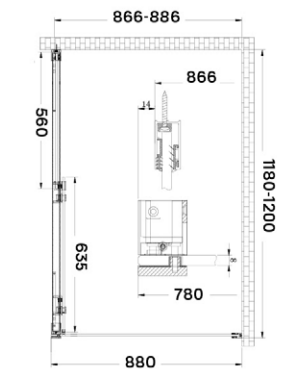

FABIO
ZUHANYKABIN