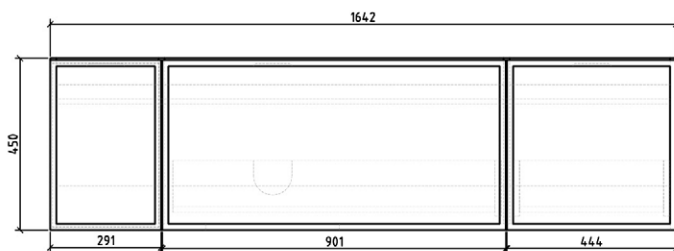

TRIPOLI MOSDÓSZEKRÉNY ÉS PORCELÁN TOP