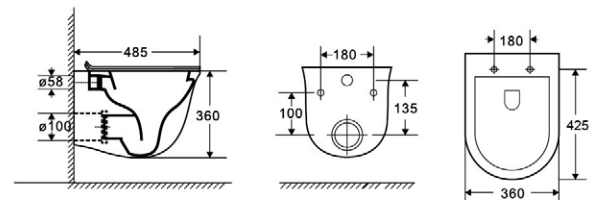

OLIVIA FALI RIMLESS WC