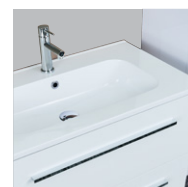

magasfényű
lakozott
fehér felület