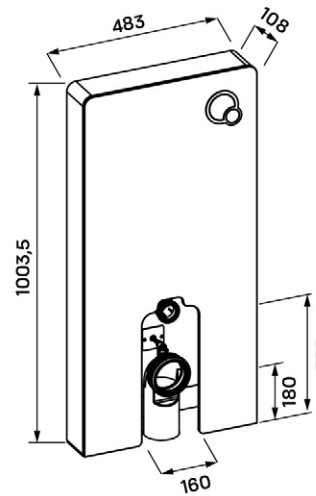

AZALEA MATT / AZALEA B&W
PULTRA ÉPÍTHETŐ PORCELÁN
MOSDÓ

CORSICA + CORSICA BLACK FALSÍK ELŐTTI TARTÁLY ÁLLÓ WC-HEZ

CORSICA + CORSICA BLACK FALI TARTÁLY ÁLLÓ WC-HEZ

CLARICE FALSÍK MÖGÖTTI WC TARTÁLY

CLEMENT FALI RIMLESS WC