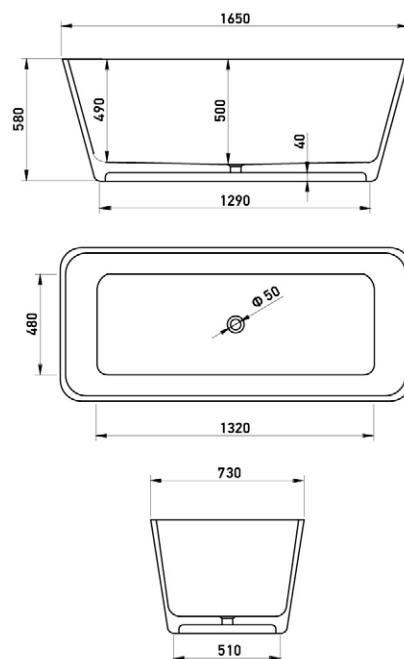

BLONDIE 60 MOSDÓSZEKRÉNY