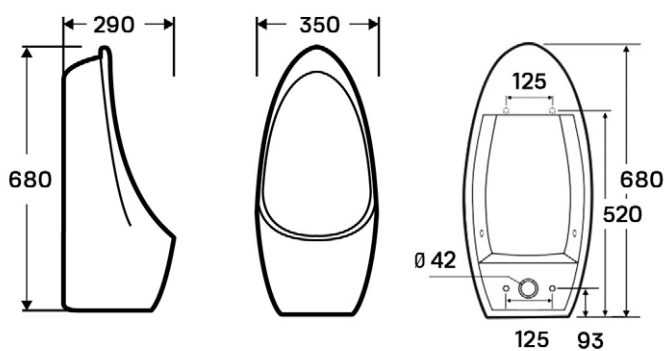

EVOLU FALI PISZOÁR