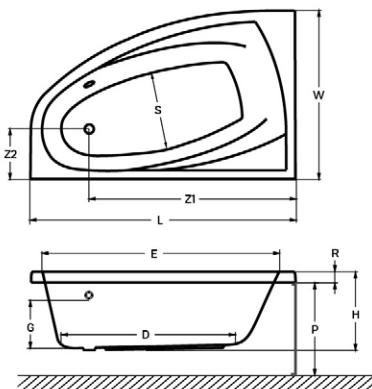

MATANA AKRIL KÁDTEST

Méretek (mm)											
L	W	H	G	D	R	P	S	E	Z1	Z2	
1500	955	450	335	1060	40	560	450	1365	1175	305	
1600	1000	445	310	1135	40	560	495	1480	1275	305