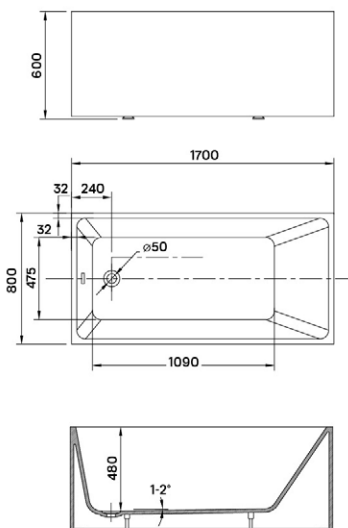

SOUL MATT WHITE + MATT BLACK ÖNTÖTTMÁRVÁNY TÉRKÁD

FLAVIA SZABADON ÁLLÓ KÁD