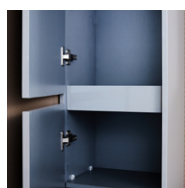

kétajtós
magas szekrény