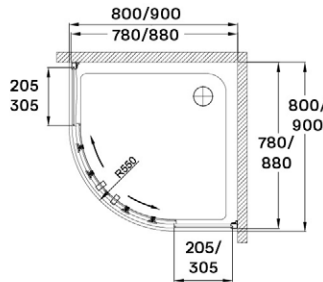

CLYDE 120
ZUHANYKABIN

ARNO
ZUHANYKABIN

- a. 10*25
- b. 220
- c. 6
- d. R498

MURANO
ZUHANYKABIN

PALMARIA
ZUHANYKABIN

AQUARIUS 80/90
ZUHANYKABIN

APOLLO 80/90
ZUHANYKABIN

**QUADRUM + QUADRUM
BLACK ZUHANYKABIN**