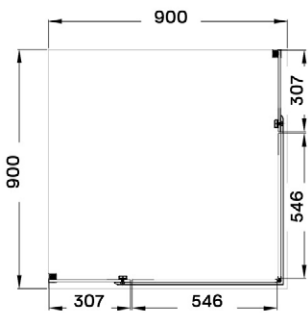

CLYDE 120
ZUHANYKABIN

ARNO
ZUHANYKABIN

- a. 10*25
- b. 220
- c. 6
- d. R498

MURANO
ZUHANYKABIN

PALMARIA
ZUHANYKABIN

AQUARIUS 80/90
ZUHANYKABIN

APOLLO 80/90
ZUHANYKABIN

**QUADRUM + QUADRUM
BLACK ZUHANYKABIN**