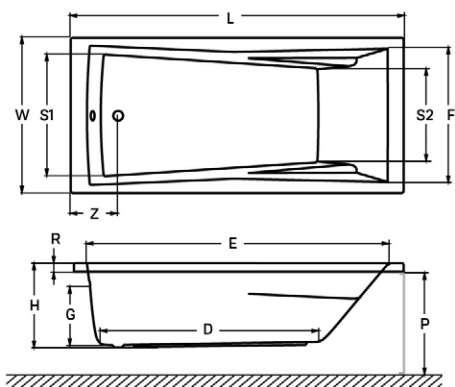

HURON AKRIL KÁDTEST

Méretek (mm)

L	W	H	G	D	R	P	S1	S2	E	F	Z
1695	750	465	330	1180	40	580	450	405	1535	625	255
1795	800	460	330	1270	40	580	490	465	1630	670	260

ONTARIO AKRIL KÁDTEST

Méretek (mm)

L	W	H	G	D	R	S	E	F	F1	Z	B min
1800	795	530	410	1190	40	490	1700	645	75	220	190
1900	895	530	415	1290	40	570	1800	735	80	220	200

TENGIZ AKRIL KÁDTEST

Méretek (mm)

L	W	H	G	D	R	P	S	E	F	Z
1500	755	445	330	980	40	560	465	1420	595	265
1605	755	445	330	1080	40	560	470	1520	595	265
1700	755	445	330	1190	40	560	470	1620	595	265
1800	805	475	345	1200	40	560	475	1705	635	285
1900	900	500	380	1400	40	min. 580	610	1780	720	280

LUGANO AKRIL KÁDTEST

Méretek (mm)

L	W	H	G	D	R	P	S	E	F	Z
1500	705	430	305	1020	40	600	390	1325	570	295
1600	705	430	330	1115	40	600	375	1415	575	295
1700	705	450	330	1185	40	600	370	1510	580	285