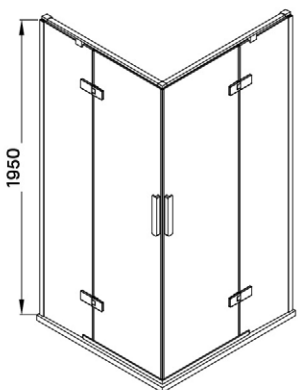

CLYDE 120
ZUHANYKABIN

ARNO
ZUHANYKABIN

- a. 10*25
- b. 220
- c. 6
- d. R498

MURANO
ZUHANYKABIN

PALMARIA
ZUHANYKABIN

AQUARIUS 80/90
ZUHANYKABIN

APOLLO 80/90
ZUHANYKABIN

**QUADRUM + QUADRUM
BLACK ZUHANYKABIN**