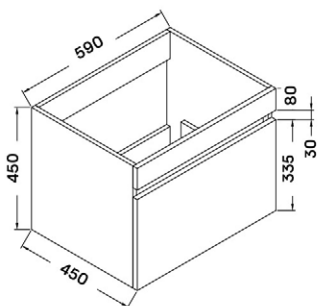

JERSEY FÜGGESZTETT MAGAS SZEKRÉNY

BLONDIE 60 MOSDÓSZEKRÉNY