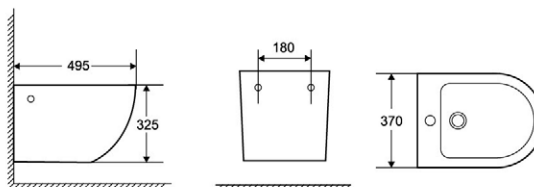

SOPHIA FALI BIDÉ