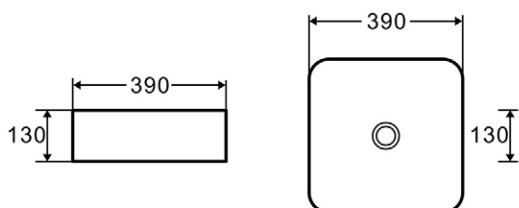

CORSICA + CORSICA BLACK FALSÍK ELŐTTI TARTÁLY ÁLLÓ WC-HEZ

AZALEA MATT / AZALEA B&W
PULTRA ÉPÍTHETŐ PORCELÁN
MOSDÓ